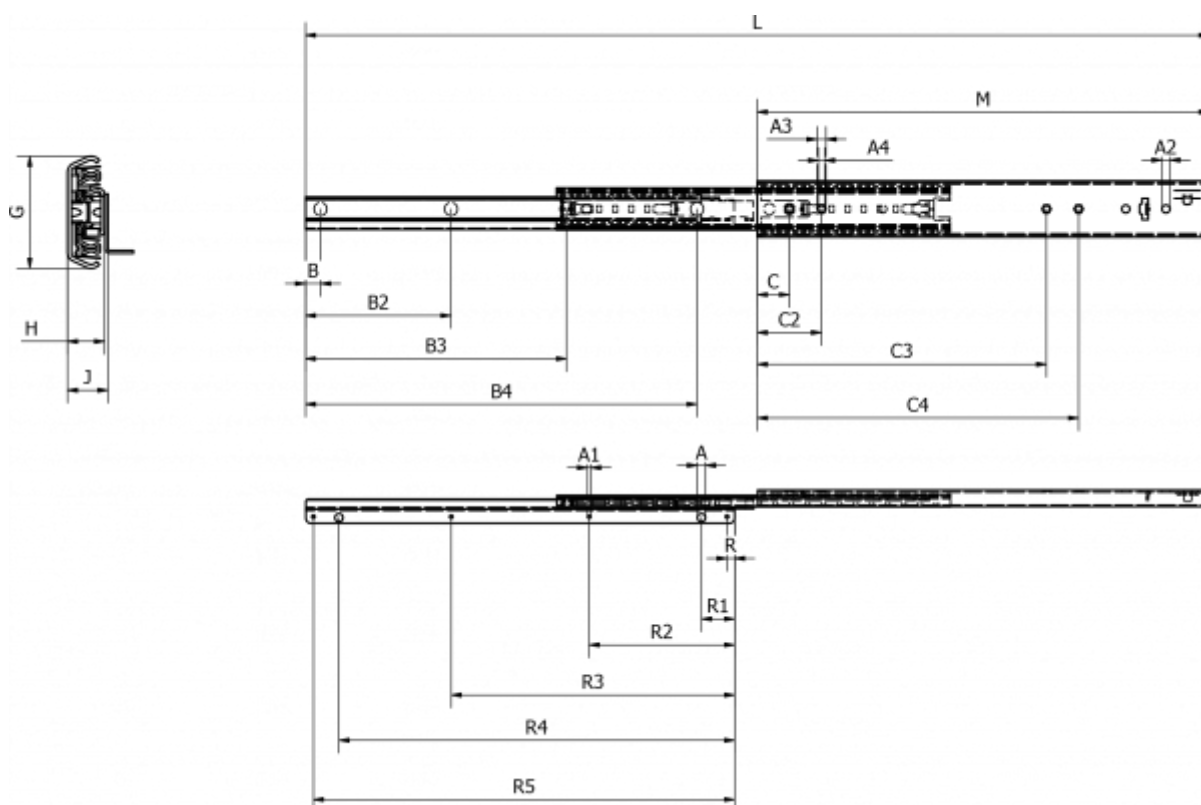

Varenummer: 11112S46

Beskrivelse: Thomas Regout skuffeskinne 11112S46 ULF HD E, 3led
indb.mål 550 mm / bæreevne 118 kg / udtræk 550 mm

Mål

A = 8.1	B4 = 487.5	J = 20.2	R5 = 519.5
A1 = 3.3	Bæreevne sidemonteret = 118	L = 1100	
A2 = 8	C = 32	M = 550	
A3 = 9	C2 = 64	R = 7.5	
A4 = 6.5	C3 = 352	R1 = 33	
B = 15	C4 = 384	R2 = 178.2	
B2 = 172.5	G = 55.8	R3 = 348.8	
B3 = 330	H = 18.5	R4 = 494	